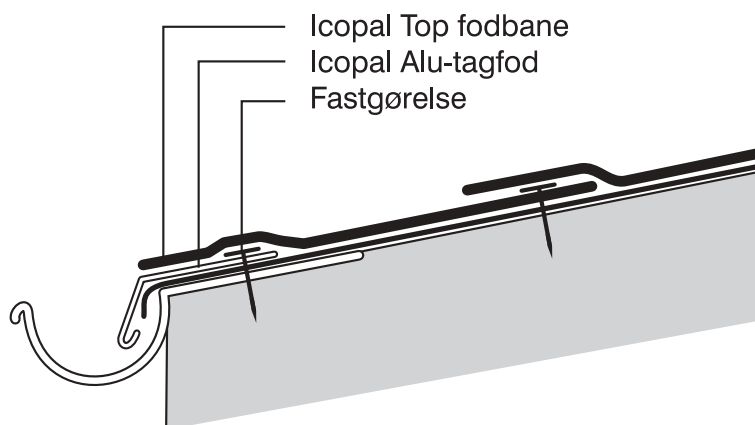

## Tagdækning

### 10 - Tagfod med tagrende

———— Icopal Top  
———— Icopal Base

Tagfod uden fodbane  
Fald  $\geq$  1:5

Tagfod med fodbane  
Fald  $<$  1:5

Der udsparres for rendejern i underlaget  
En 9 cm Icopal Base 400 P/ 500 PG strimmel på  
overgangen Alu-tagfod/Icopal Base anbefales