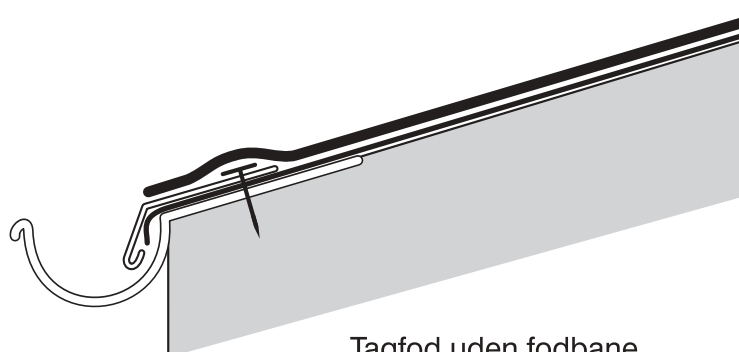

## Tagdækning

### 10 - Tagfod med tagrende

———— Icopal Top  
———— Icopal Base

Tagfod uden fodbane  
Fald  $\geq$  1:5

Tagfod med fodbane  
Fald  $<$  1:5

Der udsparres for rendejern i underlaget  
En 9 cm Icopal Base 400 P/ 500 PG strimmel på  
overgangen Alu-tagfod/Icopal Base anbefales