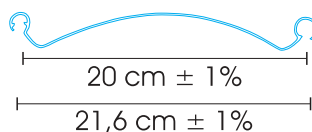

Fastlock Uni

Anvendelse

Fastlock Uni anvendes primært til carporte og terrasser og sekundært til pergolaer, haller, buehaller, ramper og småhuse.

Montage

Fastlock Uni lægges op og samles ved at trykke stor vulst ned over forrige plades lille vulst, hvorefter lægtebeslaget drejes på plads og påsømmes.

Hvis man ønsker et tag uden synlig fastgørelse, benyttes topclips i stedet for lægtebeslag. Minimumshældning er 2,5 cm pr. løbende meter.

Produkt

Fastlock Uni fås i hvid farve med en lysgennemgang på 35% og i klar med en lysgennemgang på 72%. De hvide plader, der giver et blødt og behageligt dagslys, benyttes mest, da de skærmer for det skarpeste sollys. De klare plader anvendes normalt, når det er væsentligt at undgå et markant lystab - f.eks. i stuen bag terrassen eller vinterhaven.