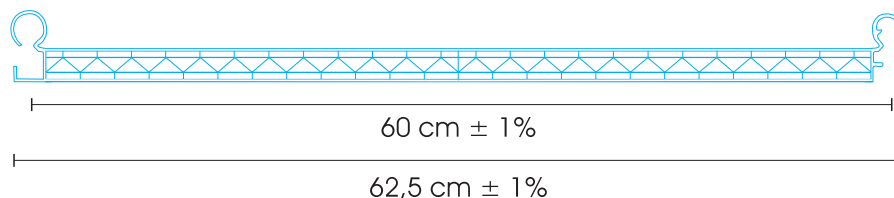

Fastlock Uni

Anvendelse

Fastlock Uni anvendes primært til carporte og terrasser og sekundært til pergolaer, haller, buehaller, ramper og småhuse.

Montage

Fastlock Uni lægges op og samles ved at trykke stor vulst ned over forrige plades lille vulst, hvorefter lægtebeslaget drejes på plads og påsømmes.

Egenskaber

- Slagkraftig polycarbonat.
- Vulstsamling sikrer vedvarende vandtæthed.
- Ingen skruer/skruehuller i pladen.
- Skjult eller synlig fastgørelse.
- Enkel og hurtig montage.
- Velegnet såvel til håndværkere som til gør-det-selv folk.

Længder

Fastlock Uni fås som lagervare i 3, 3,5, 4, 4,5, 5 og 6 meters længde samt efter ønske, leveringstid må påberegnes.

Sortiment

Komplet tilbehørssortiment forefindes.

Fastlock Multi

Anvendelse

Fastlock Multi anvendes til terrasser, udestuer og vinterhaver

Montage

Fastlock Multi samles som Fastlock Uni, men fastgøres med aluspændskiver og termoskruer pr. 120 cm. Minimumshældning er 3 cm pr. løbende meter.

Produkt

Fastlock Multi fås i opal farve med en lysgennemgang på 39% og i klar med en lysgennemgang på 54%. De opale plader bruges mest, da de giver en passende lysspredning i rummet. Klare plader benyttes, når det er væsentligt, at lystabet ikke bliver for stort.